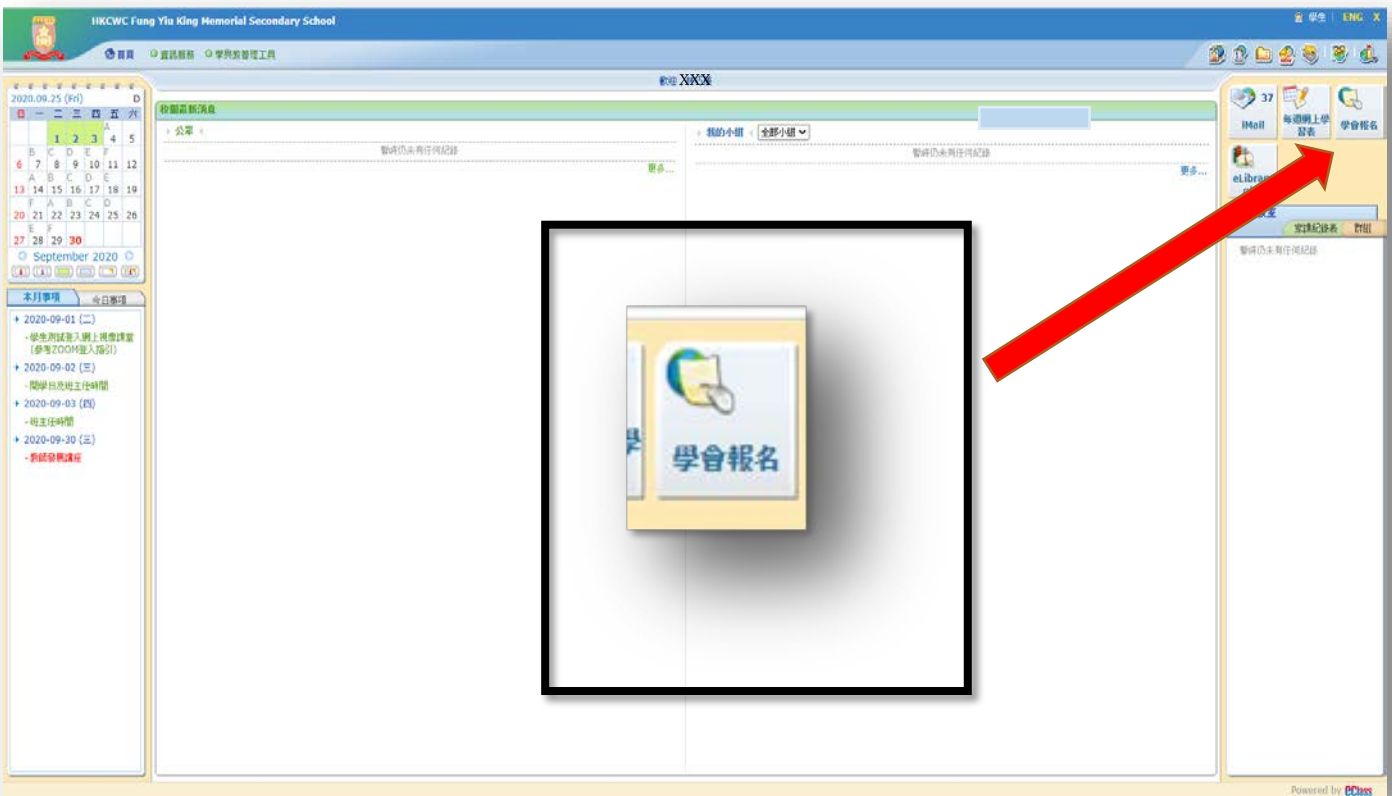

香港中國婦女會馮堯敬紀念中學 學會及制服團隊報名(學生版)

1. 學生登入內聯網

2. 按「右上角」進入學會報名

3.每名學生可以報名參加最多「5個」學會或制服團隊，而最後獲批准最多參加「3」個學會或制服團隊。

課外活動管理

學會報名

1. 若你選取之學會某聚會時間衝突，你只能參加其中一個。

報名資料

報名時段: 2020-09-25 00:05 至 2020-09-26 12:55

使用指引: 現正測試報名系統，本學年報名尚未開始，請稍後留意學校通告。

申請過多項的優先考慮次序: 先到先得

最少需要選擇學會數目: 0

你期望最多參加的學會數目: 3

優先次序	學會名稱 / 活動時段 [隱藏所有]	管理費用(\$)	狀態
1	- 選擇學會 -	--	--
2	- 選擇學會 -	--	--
3	- 選擇學會 -	--	--
4	- 選擇學會 -	--	--
5	- 選擇學會 -	--	--